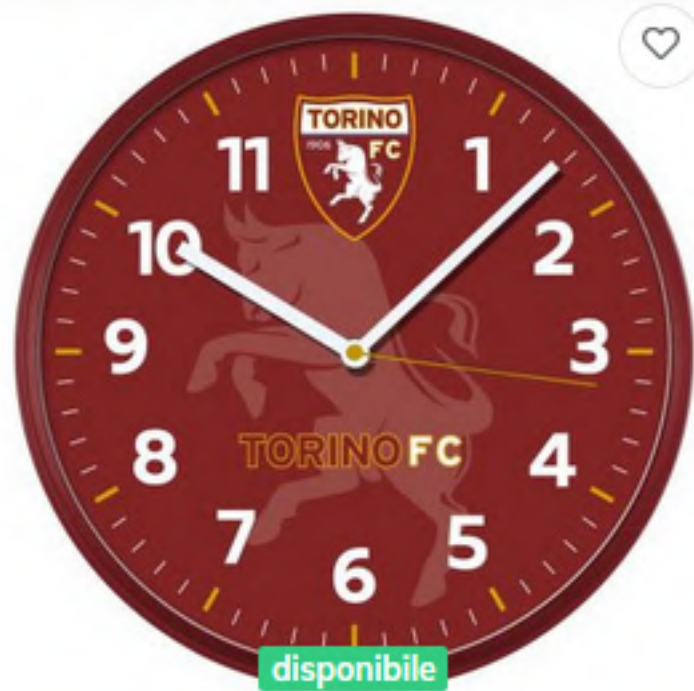

ATA.JA7082AT1
SVEGLIA AL QUARZO
ATALANTA

€ 23,00

Novità

ATA.PAA4418XN1
OROLOGIO ATALANTA TIDY
UNISEX NATO

€ 43,90

Novità

ATA.PAB430KN4
OROLOGIO ATALANTA NEW
ONE KID

€ 36,20

Novità

ATA.PAN430XN2
OROLOGIO ATALANTA NEW
ONE UNISEX

€ 36,20

Novità

ATA.PAN460XN1
OROLOGIO ATALANTA
CHALLENGE UNISEX

€ 60,50

TR.00875TO1

OROLOGIO DA PARETE TORINO
30CM ABS